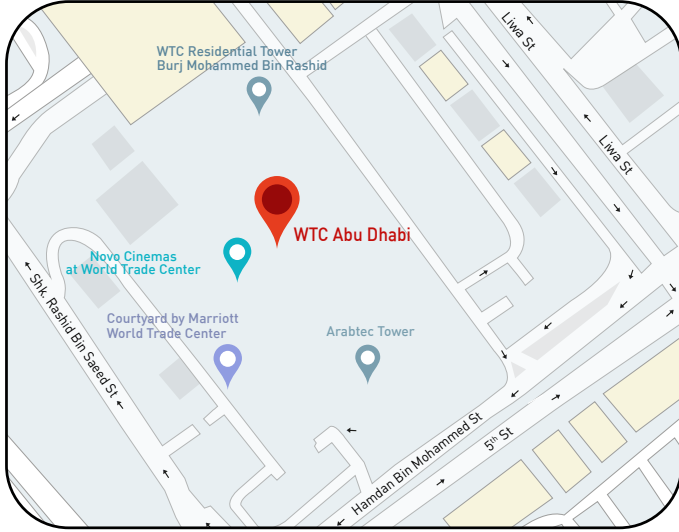

خريطة الموقع

رقم المتجر	اسم المتجر	الهاتف	الطابق
المتاجر المتخصصة			
26	محصة الرفاعي	02 5082400	B2
49	الساوي للعسل والأعشاب	02 5082400	G
L1	بوبي	02 5082400	L1
L1	موموسو	02 5082400	L1
25	غراي مكزي وشركاه	02 5082400	B2
73	لادبراخ شوكولا سويسرية	02 5082400	G
G-أكشاك	شوكولا رويس	02 5082400	G
B2-أكشاك	سيد للهديا	02 5082400	B2
17	سبورت ان	02 5082400	B2
11	تشيبو بوزانتي	02 5082400	L2
52	وادي الزعفران	02 5082400	G
21	لافيرن	02 491 6502	L1
44	لافيرن	02 5082400	G